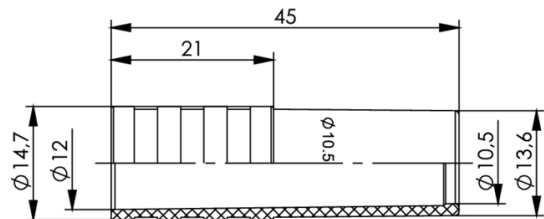

order number: B00081A0061

strain relief G37 (2.7/7.25); G42 (2.6/7.1); G48 (1.6/7.3); RG-213/U, RAL 9005 jet black

Technical Attributes	
Cable group; cable	G37 (2.7/7.25); G42 (2.6/7.1); G48 (1.6/7.3); RG-213/U
Remarks	RAL 9005 jet black
Length	m
Mount. dim.	
Diameter min.	10 mm
Diameter max.	10.6 mm